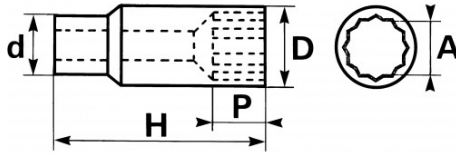

SPEZIFISCHE DATEN

Bezeichnung	STECKNUSS LANG 1/2" ZWÖLFKANT 1 1/8"
Händlerangabe	SL-1"1/8
Gewicht (g)	340
H (mm)	82
d (mm)	36
D (mm)	38
P (mm)	29
A"	1 1/8
Garantie	O

Gewährte Garantie

O | SAM-WERKZEUG-Garantie